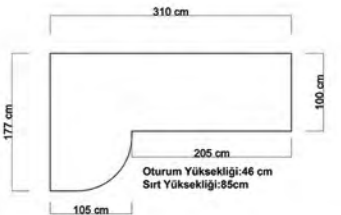

ŞIKLIK VE RAHATLIK TEK TASARIMDA

Geniş oturma alanı ve ergonomik yapısı sayesinde günün yorgunluğunu geride bırakırken, dengeli tasarım dili ve zarif hatlarıyla dekorasyonunuza kusursuz uyum sağlar. Her detayı incelikle düşünülmüş olan Cenova, yaşam alanlarında sade lüksün en etkileyici yansımasını ortaya koyar.

Üçlü Koltuk / Three seater : W : 227 cm D : 94 cm H : 68 cm

Berjer / Bergere : W : 92 cm D : 70 cm H : 80 cm

Büyük Puf / Big Puff : W : 70 cm D : 70 cm H : 40 cm

Kumaş Kodu / Fabric Code : Köşe (Corner) : TEDDY PRO 12

3'lü Koltuk (3' Seat Sofa) : TEDDY PRO 11 / Berjer (Bergere) : YALI KUMAŞ